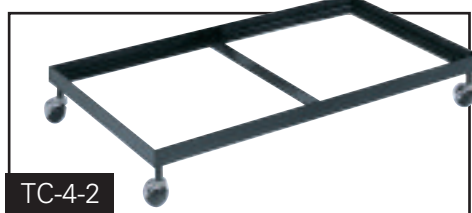

CHARIOT FINI ÉMAIL NOIR

Les chaises s'empilent aisément
Facile d'entretien

TC-4-2